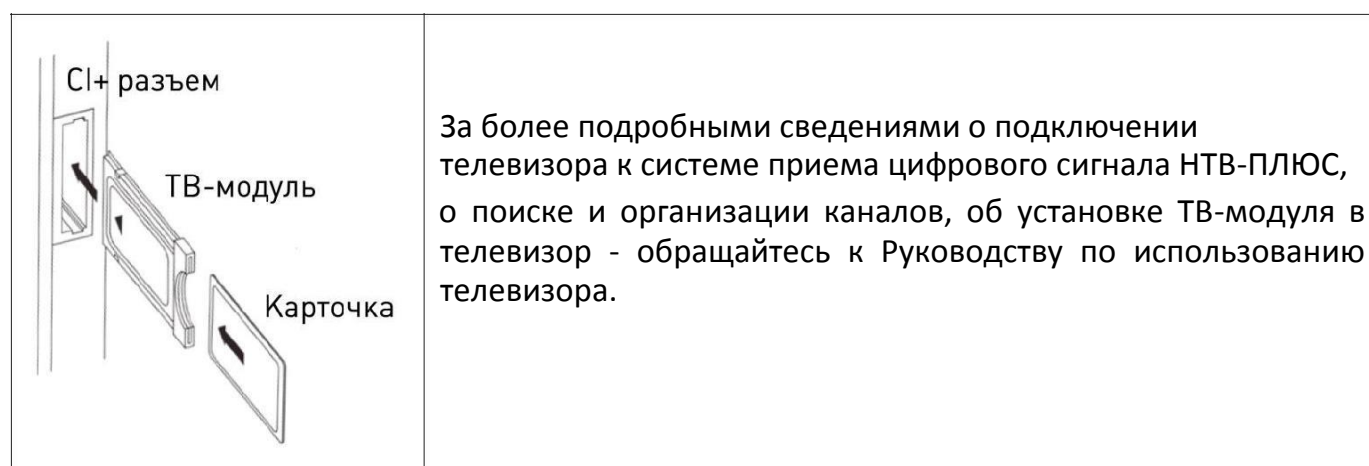

ТВ-МОДУЛЬ NEOTIОН CI+ 1.3

1. Общие сведения

1.1. Назначение

ТВ-модуль (модуль условного доступа) - устройство для доступа к цифровым каналам НТВ-ПЛЮС, предназначен для работы в телевизорах (ТВ) со встроенным цифровым приемником (DVB) и поддержкой стандарта CI+.

1.2. Характеристики

Размеры:	100 x 60 x 5 мм
Электропитание:	5 В
Энергопотребление:	<1 Вт
Интерфейс подключения:	PCMCIA Type II
Интерфейс CI+:	CI+ 1.3
Совместимость:	ТВ с поддержкой CI+ 1.3/1.2
Слот для установки карточки доступа:	ISO7816-3
Система условного доступа:	Viaccess 5.0
Индикаторы:	Двухцветный светодиод

2. Установка

ВНИМАНИЕ!

Перед началом эксплуатации убедитесь, что телевизор совместим со стандартом CI+ и имеет встроенный приемник цифрового телевидения.

Проверьте, что коаксиальный кабель от спутниковой антенны подключен к телевизору, а антенна настроена на соответствующий спутник, передающий цифровой сигнал НТВ-ПЛЮС.

Вставьте карточку доступа НТВ-ПЛЮС в ТВ-модуль таким образом, чтобы металлические контакты микросхемы карточки доступа были обращены к лицевой стороне ТВ-модуля, так же имеющей изображение микросхемы. Убедитесь, что карточка вставлена полностью.

Вставьте ТВ-модуль в соответствующий разъем телевизора. Убедитесь, что ТВ-модуль полностью вставлен в разъем CI+ (PCMCIA-слот). Включите телевизор.

Порядок установки изображен на рисунке